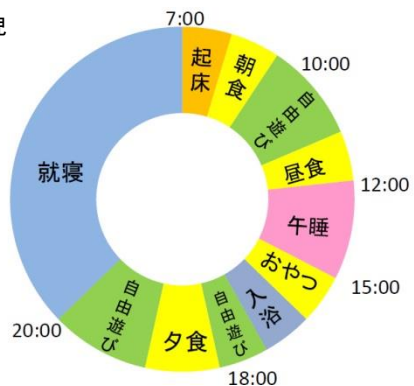

ホームマップ

生活時間

0才児

1, 2才児

◎電車で来られる場合

近鉄奈良線 瓢箪山駅より 徒歩約20分

◎自動車で来られる場合

国道170号線 下六万寺交差点より 生駒山方面へ約10分