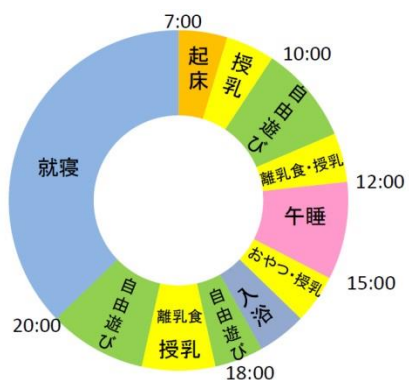

ホームマップ

生活時間

0才児

1, 2才児

◎電車で来られる場合

近鉄奈良線 瓢箪山駅より 徒歩約20分

◎自動車で来られる場合

国道170号線 下六万寺交差点より 生駒山方面へ約10分